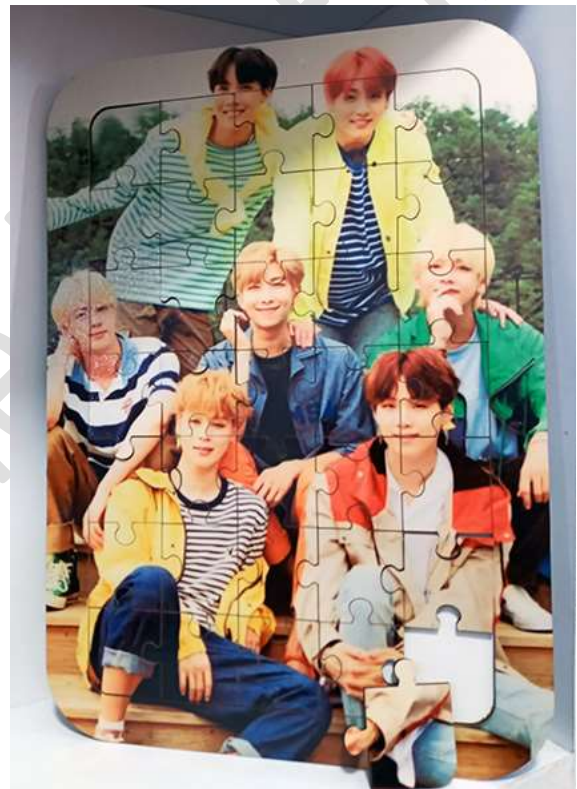

جنس: ام دی اف
درجه کیفی: +A
ابعاد: A3 و A4
قابلیت چاپ عکس
بدون محدودیت رنگ

چاپ عکس روی پازل قلبی

یکی از چاپ های عاشقانه و زیبا چاپ پازل قلبی می باشد. این پازل عموماً به مناسبت های تولد، روز ولنتاین و یا دیگر مناسبت ها استفاده می شود. پازل های قلبی از کیفیت بسیار بالایی برخوردار هستند و درخشندگی آنها منحصر به فرد است. قیمت مناسب این پازل ها آن ها را به عنوان هدیه ای مناسب برای همه گروهها قرار داده است. احساس فوق العاده ای که